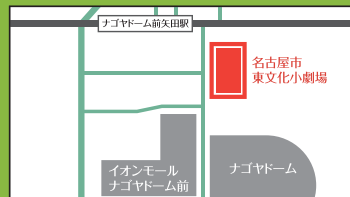

チケット 一般発売開始 2017年6月10日(土) 10:00 AM

チケットペイ

<https://ticketpay.jp/> 検索